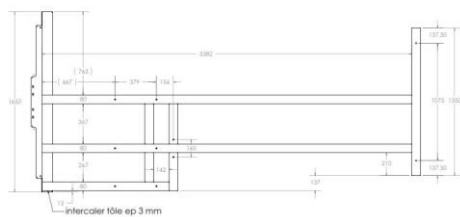

**PERSONALIZA TU BANQUETA: FABRICAMOS A MEDIDA!**

**NEPTUNE: 2 PLAZAS**

Banqueta convertibles cama con reposacabezas y guías longitudinales CAMA "LARGO VEHICULO"

Banqueta convertibles cama con reposacabezas y guías longitudinales CAMA "ANCHO DE VEHICULO"

Colección enduro:

tube 80 x 40 x 3.5355 J2H