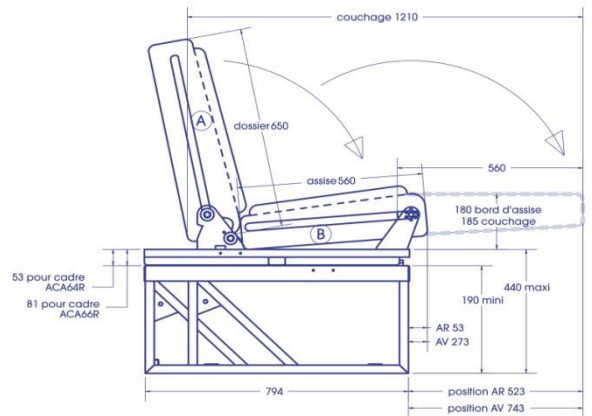

**PERSONALIZA TU BANQUETA: FABRICAMOS A MEDIDA!**

**NEPTUNE: 2 PLAZAS**

Banqueta convertibles cama con reposacabezas y guías longitudinales CAMA "LARGO VEHICULO"

Banqueta convertibles cama con reposacabezas y guías longitudinales CAMA "ANCHO DE VEHICULO"

Anclaje a chasis de banqueta y cinturones homologado para todos los vehículos, todas posiciones y todos los largos. Configuración a medida.

TAPICERIA: Original de todas las marcas.

DRAGRIS: gris universal

Colección enduro:

tube 80 x 40 x 3.5355 J2H