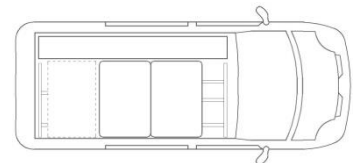

ALTAIR 3Pi *anclajes incluidos de fácil instalación*

Banqueta cama con cinturones de 3 puntos integrados, anclaje al chasis incluido de rápida instalación.

DIA

NOCHE

DIA: *mueble lateral*

NOCHE: *mueble lateral*

Altair 2 plazas: anchos disponibles de 94 cm. a 150 cm

Atair 3 plazas: anchos disponibles de 130cm y 150 cm