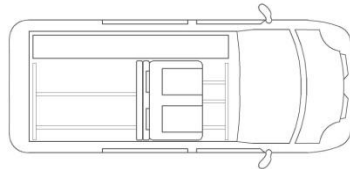

ALTAIR 3Pi *anclajes incluidos de fácil instalación*

Banqueta cama con cinturones de 3 puntos integrados, anclaje al chasis incluido de rápida instalación.

DIA

NOCHE

DIA: *mueble lateral*

NOCHE: *mueble lateral*

Altair 2 plazas: anchos disponibles de 94 cm. a 150 cm

Atair 3 plazas: anchos disponibles de 130cm y 150 cm