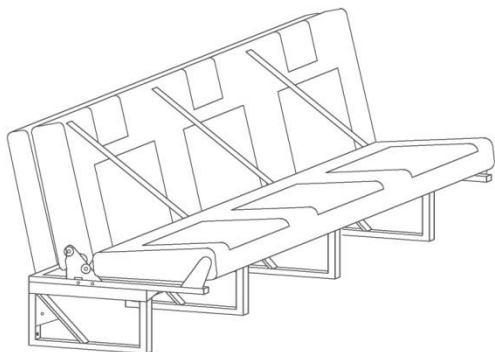

ALTAIR 3Pi *anclajes incluidos de fácil instalación*

Banqueta cama con cinturones de 3 puntos integrados, anclaje al chasis incluido de rápida instalación.

DIA

NOCHE

DIA: *mueble lateral*

NOCHE: *mueble lateral*

Altair 2 plazas: anchos disponibles de 94 cm. a 150 cm

Atair 3 plazas: anchos disponibles de 130cm y 150 cm