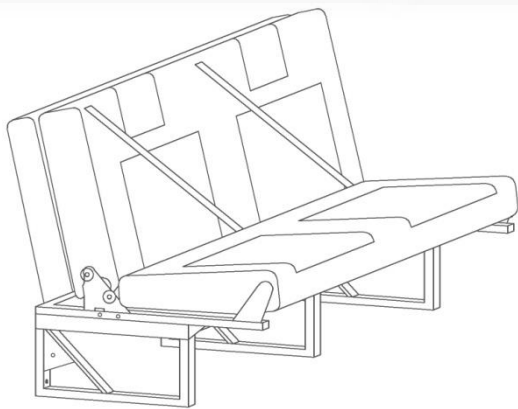

ALTAIR 3Pi *anclajes incluidos de fácil instalación*

Banqueta cama con cinturones de 3 puntos integrados, anclaje al chasis incluido de rápida instalación.

DIA

NOCHE

DIA: *mueble lateral*

NOCHE: *mueble lateral*

Altair 2 plazas: anchos disponibles de 94 cm. a 150 cm

Atair 3 plazas: anchos disponibles de 130cm y 150 cm