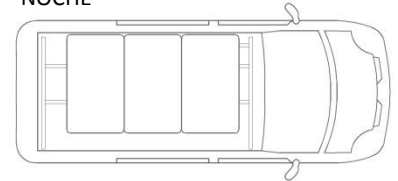

ALTAIR 3Pi *anclajes incluidos de fácil instalación*

Banqueta cama con cinturones de 3 puntos integrados, anclaje al chasis incluido de rápida instalación.

DIA

NOCHE

DIA: *mueble lateral*

NOCHE: *mueble lateral*

Altair 2 plazas: anchos disponibles de 94 cm. a 150 cm

Atair 3 plazas: anchos disponibles de 130cm y 150 cm