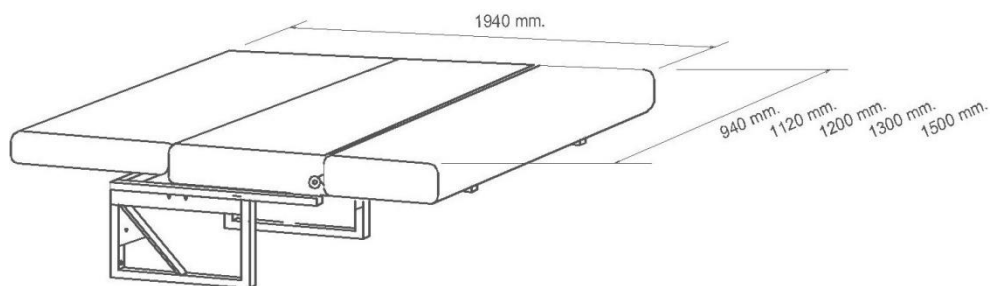

ALTAIR 3Pi *anclajes incluidos de fácil instalación*

Banqueta cama con cinturones de 3 puntos integrados, anclaje al chasis incluido de rápida instalación.

DIA

NOCHE

DIA: *mueble lateral*

NOCHE: *mueble lateral*

Altair 2 plazas: anchos disponibles de 94 cm. a 150 cm

Atair 3 plazas: anchos disponibles de 130cm y 150 cm