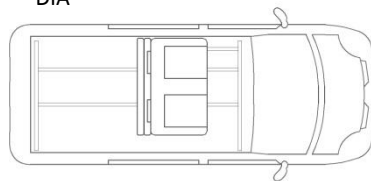

ALTAIR 3Pi *anclajes incluidos de fácil instalación*

Banqueta cama con cinturones de 3 puntos integrados, anclaje al chasis incluido de rápida instalación.

DIA

NOCHE

DIA: *mueble lateral*

NOCHE: *mueble lateral*

Altair 2 plazas: anchos disponibles de 94 cm. a 150 cm

Atair 3 plazas: anchos disponibles de 130cm y 150 cm