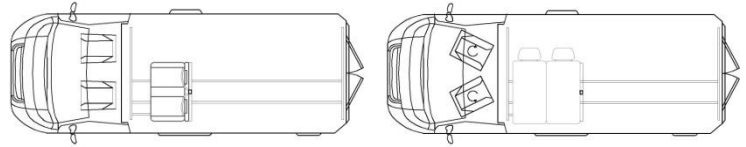

URANUS: 2 - 4 plazas

DIA: POSICION COMEDOR/ VIAJE

NOCHE: CAMA + PILOTO

Anclaje chasis homologado

2 plazas de viaje, 4 viaje traseras posibles 2 + 2 (consultar)

2 plazas viaje con reposacabezas pie con cinturones 3 puntos

2 plazas viaje con guias laterales y reposacabezas convertibles cama + colchon lateral

4 plazas viaje con guias longitudinales y reposacabezas convertibles cama