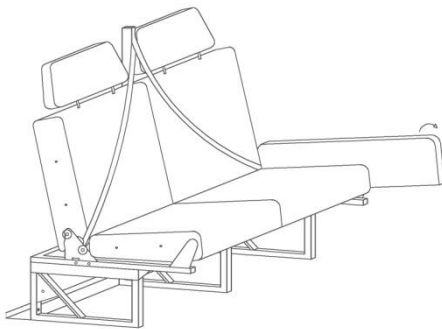

URANUS: 2 - 4 plazas

DIA: POSICION COMEDOR/ VIAJE

NOCHE: CAMA + PILOTO

Anclaje chasis homologado

2 plazas de viaje, 4 viaje traseras posibles 2 + 2 (consultar)

2 plazas viaje con reposacabezas pie con cinturones 3 puntos

2 plazas viaje con guias laterales y reposacabezas convertibles cama + colchon lateral

4 plazas viaje con guias longitudinales y reposacabezas convertibles cama