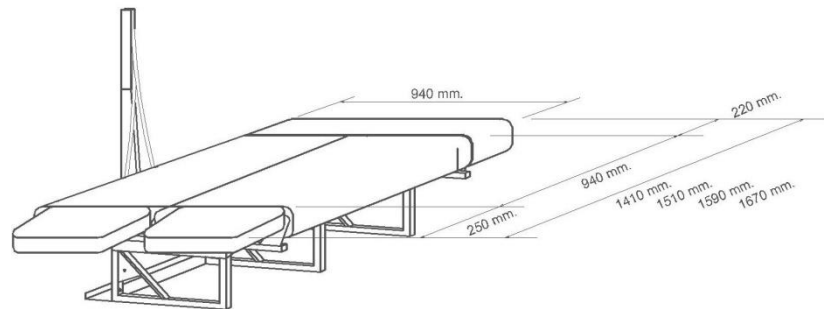

URANUS: 2 - 4 plazas

DIA: POSICION COMEDOR/ VIAJE

NOCHE: CAMA + PILOTO

Anclaje chasis homologado

2 plazas de viaje, 4 viaje traseras posibles 2 + 2 (consultar)

2 plazas viaje con reposacabezas pie con cinturones 3 puntos

2 plazas viaje con guias laterales y reposacabezas convertibles cama + colchon lateral

4 plazas viaje con guias longitudinales y reposacabezas convertibles cama