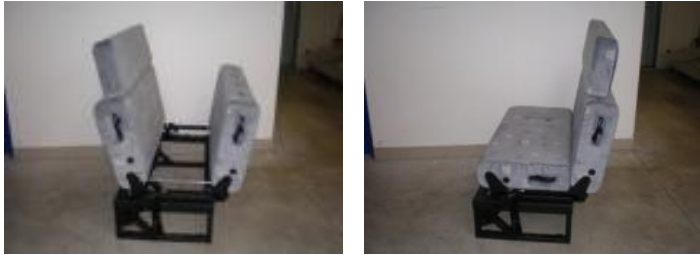

URANUS: 2 - 4 plazas

DIA: POSICION COMEDOR/ VIAJE

NOCHE: CAMA + PILOTO

Anclaje chasis homologado

2 plazas de viaje, 4 viaje traseras posibles 2 + 2 (consultar)

2 plazas viaje con reposacabezas pie con cinturones 3 puntos

2 plazas viaje con guias laterales y reposacabezas convertibles cama + colchon lateral

4 plazas viaje con guias longitudinales y reposacabezas convertibles cama