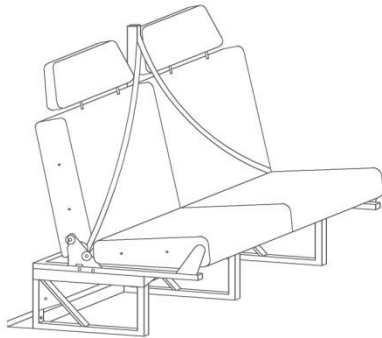

URANUS: 2 - 4 plazas

DIA: POSICION COMEDOR/ VIAJE

NOCHE: CAMA + PILOTO

Anclaje chasis homologado

2 plazas de viaje, 4 viaje traseras posibles 2 + 2 (consultar)

2 plazas viaje con reposacabezas pie con cinturones 3 puntos

2 plazas viaje con guias laterales y reposacabezas convertibles cama + colchon lateral

4 plazas viaje con guias longitudinales y reposacabezas convertibles cama