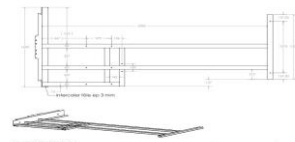

URANUS: 2 - 4 plazas

DIA: POSICION COMEDOR/ VIAJE

NOCHE: CAMA + PILOTO

Anclaje chasis homologado

2 plazas de viaje, 4 viaje traseras posibles 2 + 2 (consultar)

2 plazas viaje con reposacabezas pie con cinturones 3 puntos

2 plazas viaje con guias laterales y reposacabezas convertibles cama + colchon lateral

4 plazas viaje con guias longitudinales y reposacabezas convertibles cama