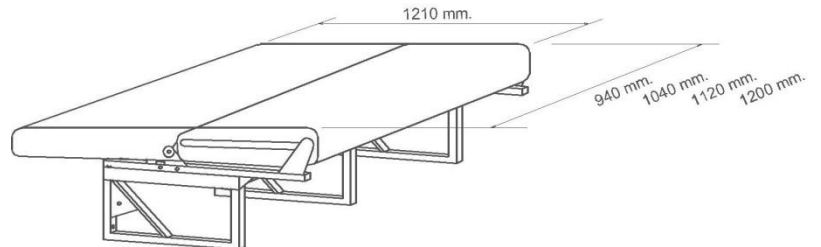

CINTURONES INTEGRADOS

NEPTUNE 3p i : 2 plazas traseras viaje.

CAMAS TRANSVERSALES VEHICULOS GRAN VOLUMEN

CAMA LONGITUDINAL TODO VEHICULO + COLCHON ADICIONAL

DIA: POSICION COMEDOR/ VIAJE /MUEBLE LATERAL NOCHE: CAMA TODO VEHICULO/ MUEBLE LATERAL

2 PLAZAS VIAJE BASICO

2 PLAZAS VIAJE REPOSACABEZAS AUTOMATICO CAMA DE 1210 X ANCHO DE BANQUETA

2 PLAZAS VIAJE CAMA CON REPOSACABEZAS AMPLIACION CAMA

2 PLAZAS VIAJE CAMA + REPOSACABEZAS AMPLIACION CAMA + COLCHON LATERAL