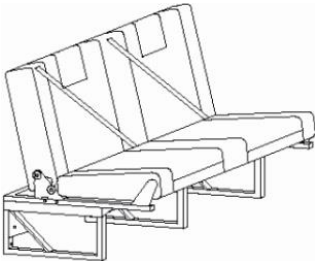

CINTURONES INTEGRADOS

NEPTUNE 3p i : 2 plazas traseras viaje.

CAMAS TRANSVERSALES VEHICULOS GRAN VOLUMEN

CAMA LONGITUDINAL TODO VEHICULO + COLCHON ADICIONAL

DIA: POSICION COMEDOR/ VIAJE /MUEBLE LATERAL NOCHE: CAMA TODO VEHICULO/ MUEBLE LATERAL

2 PLAZAS VIAJE BASICO

2 PLAZAS VIAJE REPOSACABEZAS AUTOMATICO CAMA DE 1210 X ANCHO DE BANQUETA

2 PLAZAS VIAJE CAMA CON REPOSACABEZAS AMPLIACION CAMA

2 PLAZAS VIAJE CAMA + REPOSACABEZAS AMPLIACION CAMA + COLCHON LATERAL