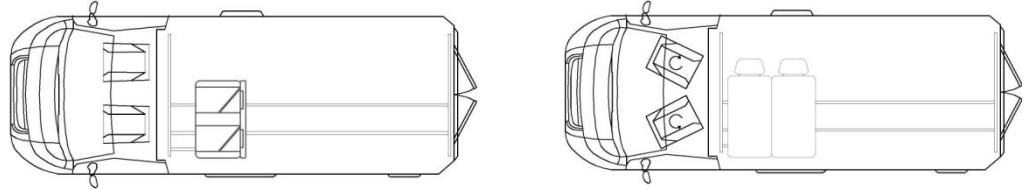

CINTURONES INTEGRADOS

NEPTUNE 3p i : 2 plazas traseras viaje.

CAMAS TRANSVERSALES VEHICULOS GRAN VOLUMEN

CAMA LONGITUDINAL TODO VEHICULO + COLCHON ADICIONAL

DIA: POSICION COMEDOR/ VIAJE /MUEBLE LATERAL NOCHE: CAMA TODO VEHICULO/ MUEBLE LATERAL

2 PLAZAS VIAJE BASICO

2 PLAZAS VIAJE REPOSACABEZAS AUTOMATICO CAMA DE 1210 X ANCHO DE BANQUETA

2 PLAZAS VIAJE CAMA CON REPOSACABEZAS AMPLIACION CAMA

2 PLAZAS VIAJE CAMA + REPOSACABEZAS AMPLIACION CAMA + COLCHON LATERAL