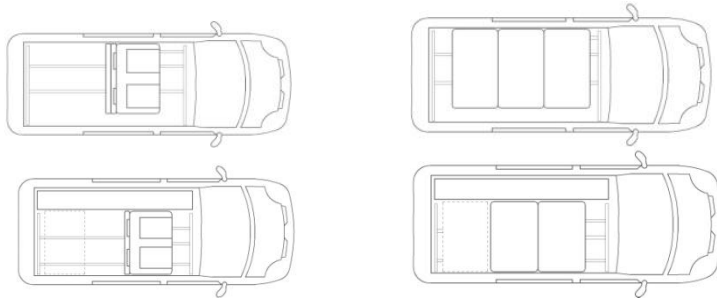

CINTURONES INTEGRADOS

NEPTUNE 3p i : 2 plazas traseras viaje.

CAMAS TRANSVERSALES VEHICULOS GRAN VOLUMEN

CAMA LONGITUDINAL TODO VEHICULO + COLCHON ADICIONAL

DIA: POSICION COMEDOR/ VIAJE /MUEBLE LATERAL NOCHE: CAMA TODO VEHICULO/ MUEBLE LATERAL

2 PLAZAS VIAJE BASICO

2 PLAZAS VIAJE REPOSACABEZAS AUTOMATICO CAMA DE 1210 X ANCHO DE BANQUETA

2 PLAZAS VIAJE CAMA CON REPOSACABEZAS AMPLIACION CAMA

2 PLAZAS VIAJE CAMA + REPOSACABEZAS AMPLIACION CAMA + COLCHON LATERAL