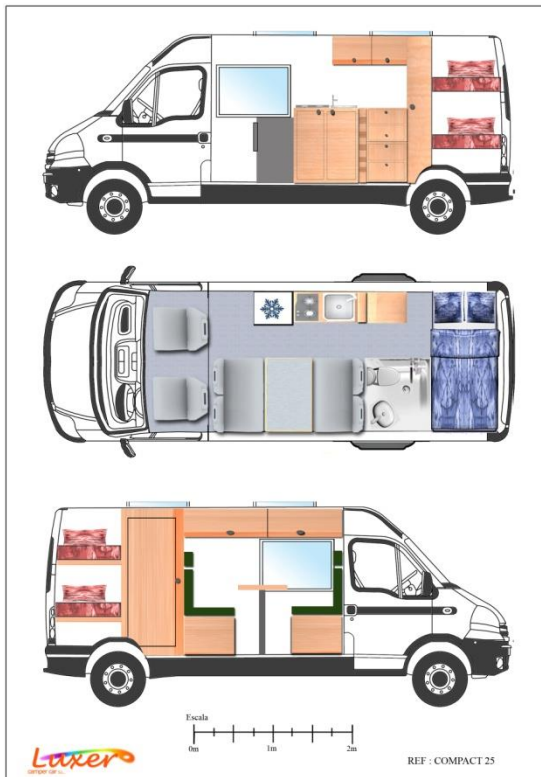

## URANUS: 4 PLAZAS

Banqueta convertibles cama con reposacabezas y guías longitudinales CAMA "LARGO VEHICULO"

Banqueta convertibles cama con reposacabezas y guías longitudinales CAMA "ANCHO DE VEHICULO"

Anclaje a chasis de banqueta y cinturones homologado para todos los vehículos, todas posiciones y todos los largos. Configuración a medida.

TAPICERIA: Original de todas las marcas.

DRAGRIS: gris universal

Colección enduro: